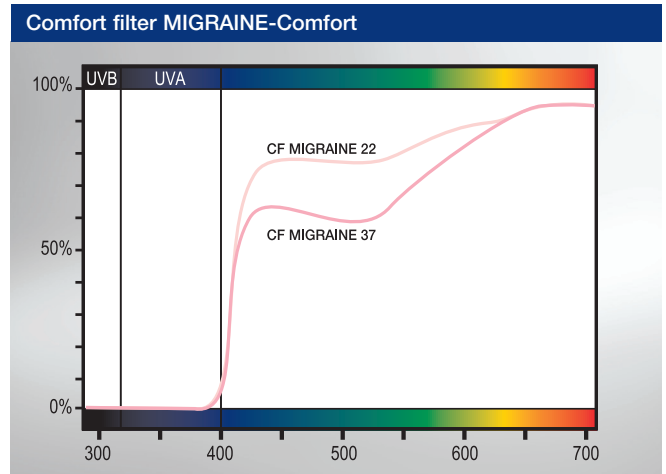

Blue blocker (BB)

Medi-lensin erityisvalmisteiset filterilasit, joissa on sinistä valoa leikkaava ominaisuus, tarjoavat maksimisuojan lyhytaaltoista valoa vastaan ja optimoivat kontrastien näkemisen. Näitä laseja käytetään pääasiassa hoitokeinona. Blue blocker –lasit tarjoavat absorption ja valonläpäisyn ansiosta teräväreunaisen valohavainnon näkyvän valon taajuudella, ts. nopean muutoksen korkeasta valonläpäisystä voimakkaaseen valon estämiseen elektromagneettisen spektrin taajuuksilla. Blue blocker -lasit leikkaavat osan valon spektristä määrättyssä pisteessä ja absorptoivat kaiken UV valon ja tämän tason alle jäävän osan sinisestä valosta. Blue blocker -lasit 450 nm asti soveltuvat autoiluun päivän valossa.

Polarisoivat filterit

Yhdistämällä kontrastia parantavan filterin perinteiseen polarisoivaan filteriin, saadaan heijastumia vähennettyä entisestään heikentämättä kontrastien näkemistä. Polarisoivat filterit minimoivat häikäistymistä ja heijastumia vaakatasoisista pinoista, kuten tasaisista, horisontaalisista lattioista tai märistä kadunpinoista. POL 1 –filttireissä on 65% harmaa perushimmennys, POL3 –filttireissä 85%.