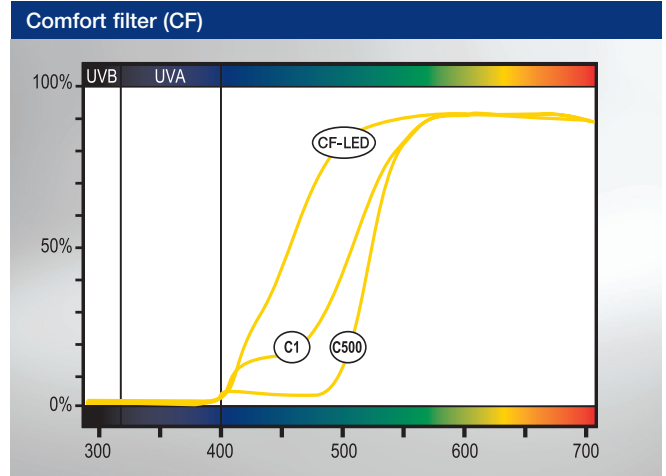

Blue blocker (BB)

Medi-lensin erityisvalmisteiset filterilasit, joissa on sinistä valoa leikkaava ominaisuus, tarjoavat maksimisuojan lyhytaaltoista valoa vastaan ja optimoivat kontrastien näkemisen. Näitä laseja käytetään pääasiassa hoitokeinona. Blue blocker –lasit tarjoavat absorption ja valonläpäisyn ansiosta teräväreunaisen valohavainnon näkyvän valon taajuudella, ts. nopean muutoksen korkeasta valonläpäisystä voimakkaaseen valon estämiseen elektromagneettisen spektrin taajuuksilla. Blue blocker -lasit leikkaavat osan valon spektristä määrättyssä pisteessä ja absorptoivat kaiken UV valon ja tämän tason alle jäävän osan sinisestä valosta. Blue blocker -lasit 450 nm asti soveltuvat autoiluun päivän valossa.

Polarisoivat filterit

Yhdistämällä kontrastia parantavan filterin perinteiseen polarisoivaan filteriin, saadaan heijastumia vähennettyä entisestään heikentämättä kontrastien näkemistä. Polarisoivat filterit minimoivat häikäistymistä ja heijastumia vaakatasoisista pinoista, kuten tasaisista, horisontaalisista lattioista tai märistä kadunpinoista. POL 1 –filttireissä on 65% harmaa perushimmennys, POL3 –filttireissä 85%.