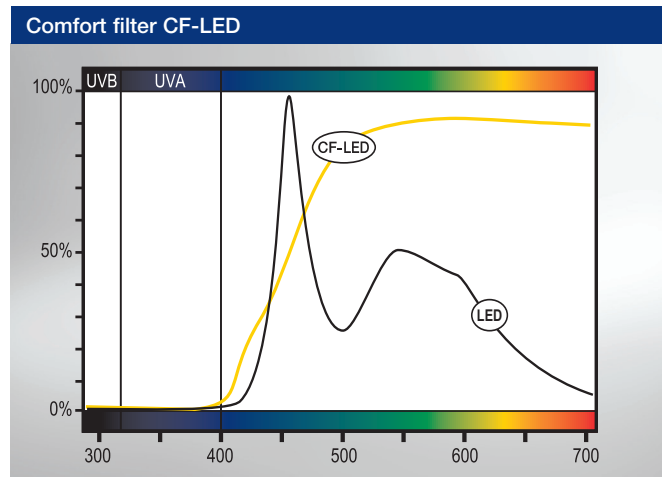

Blue blocker (BB)

Medi-lensin erityisvalmisteiset filterilasit, joissa on sinistä valoa leikkaava ominaisuus, tarjoavat maksimisuojan lyhytaaltoista valoa vastaan ja optimoivat kontrastien näkemisen. Näitä laseja käytetään pääasiassa hoitokeinona. Blue blocker –lasit tarjoavat absorption ja valonläpäisyn ansiosta teräväreunaisen valohavainnon näkyvän valon taajuudella, ts. nopean muutoksen korkeasta valonläpäisystä voimakkaaseen valon estämiseen elektromagneettisen spektrin taajuuksilla. Blue blocker -lasit leikkaavat osan valon spektristä määrättyssä pisteessä ja absorptoivat kaiken UV valon ja tämän tason alle jäävän osan sinisestä valosta. Blue blocker -lasit 450 nm asti soveltuvat autoiluun päivän valossa.

Polarisoivat filterit

Yhdistämällä kontrastia parantavan filterin perinteiseen polarisoivaan filteriin, saadaan heijastumia vähennettyä entisestään heikentämättä kontrastien näkemistä. Polarisoivat filterit minimoivat häikäistymistä ja heijastumia vaakatasoisista pinoista, kuten tasaisista, horisontaalisista lattioista tai märistä kadunpinoista. POL 1 –filttireissä on 65% harmaa perushimmennys, POL3 –filttireissä 85%.