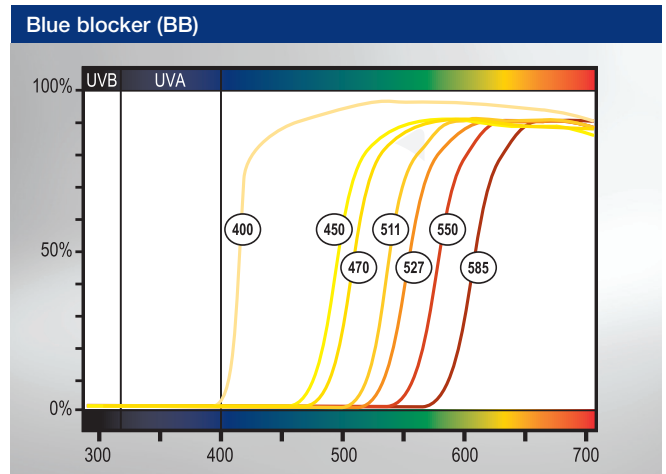

Blue blocker (BB)

Medi-lensin erityisvalmisteiset filterilasit, joissa on sinistä valoa leikkaava ominaisuus, tarjoavat maksimisuojan lyhytaaltoista valoa vastaan ja optimoivat kontrastien näkemisen. Näitä laseja käytetään pääasiassa hoitokeinona. Blue blocker –lasit tarjoavat absorption ja valonläpäisyn ansiosta teräväreunaisen valohavainnon näkyvän valon taajuudella, ts. nopean muutoksen korkeasta valonläpäisystä voimakkaaseen valon estämiseen elektromagneettisen spektrin taajuuksilla. Blue blocker -lasit leikkaavat osan valon spektristä määrättyssä pisteessä ja absorptoivat kaiken UV valon ja tämän tason alle jäävän osan sinisestä valosta. Blue blocker -lasit 450 nm asti soveltuvat autoiluun päivän valossa.

Polarisoivat filterit

Yhdistämällä kontrastia parantavan filterin perinteiseen polarisoivaan filteriin, saadaan heijastumia vähennettyä entisestään heikentämättä kontrastien näkemistä. Polarisoivat filterit minimoivat häikäistymistä ja heijastumia vaakatasoisista pinoista, kuten tasaisista, horisontaalisista lattioista tai märistä kadunpinoista. POL 1 –filttireissä on 65% harmaa perushimmennys, POL3 –filttireissä 85%.